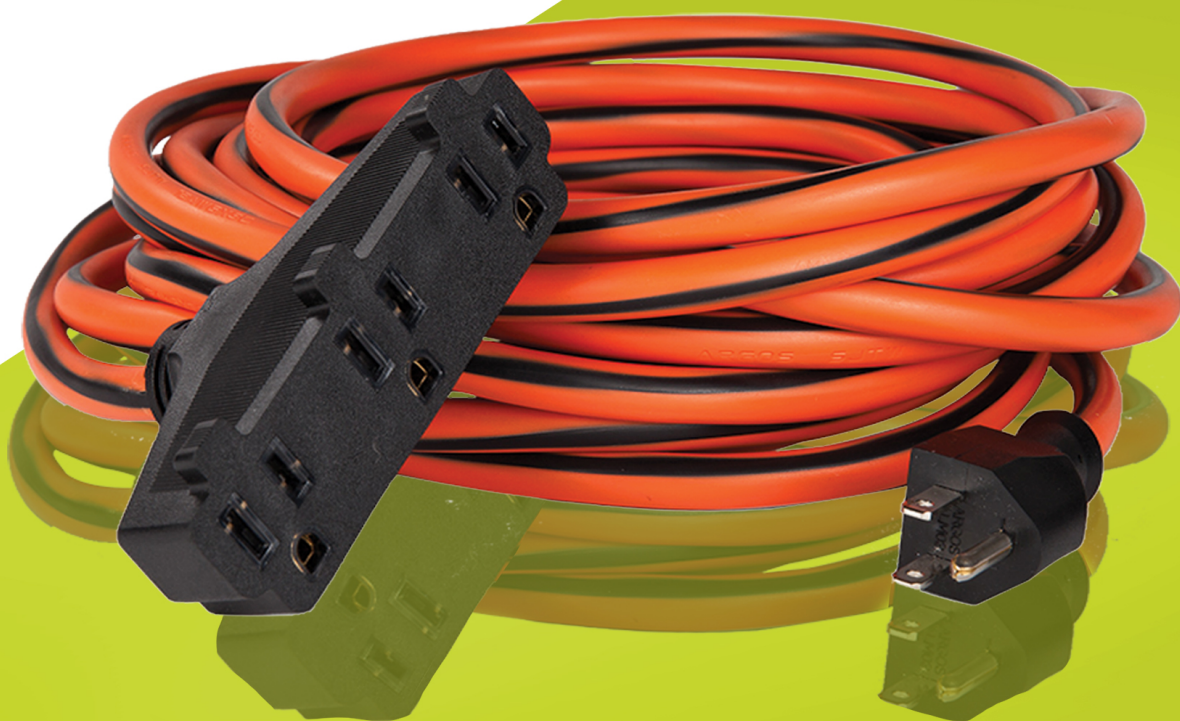

Extensiones