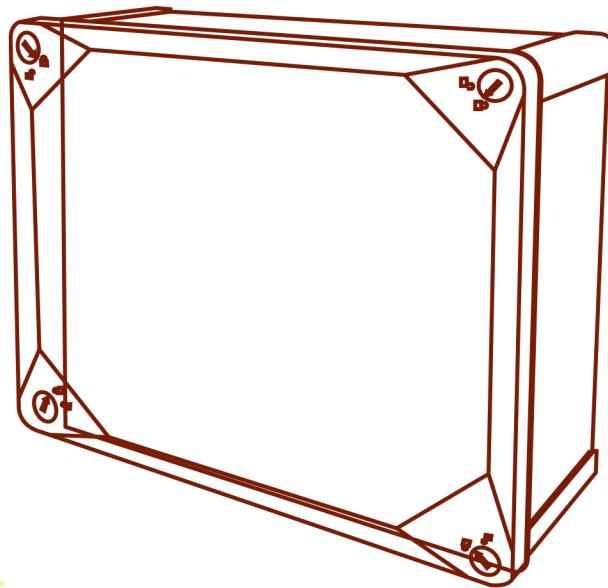

Cajas estanca

Cajas estanca

Cajas estanca

Cajas estanca con conos

Código	Color	Descripción	Dimensiones	Grado de protección	Piezas
			A x B x C (mm)		
CE808045CH	●	Caja estanca con conos hueso presión	80x80x45	IP 55	35
CE101045CH	●	Caja estanca con conos hueso presión	100x100x45	IP 55	24
CE101055CH	●	Caja estanca con conos hueso tornillo	100x100x55	IP 55	20
CE151080CH	●	Caja estanca con conos hueso tornillo	150x105x80	IP 55	1
CE171580CH	●	Caja estanca con conos hueso tornillo	175x150x80	IP 55	1
CE221710CH	●	Caja estanca con conos hueso tornillo	225x175x100	IP 55	1
CE322712CH	●	Caja estanca con conos hueso tornillo	325x275x120	IP 55	1

Cajas estanca lisas

Código	Color	Descripción	Dimensiones	Grado de protección	Piezas
			A x B x C (mm)		
CE808045LH	●	Caja estanca lisa hueso presión	80x80x45	IP 55	35
CE101045LH	●	Caja estanca lisa hueso presión	100x100x45	IP 55	24
CE101055LH	●	Caja estanca lisa hueso tornillo	100x100x55	IP 55	20
CE151080LH	●	Caja estanca lisa hueso tornillo	150x105x80	IP 65	1
CE171580LH	●	Caja estanca lisa hueso tornillo	175x150x80	IP 65	1
CE221710LH	●	Caja estanca lisa hueso tornillo	225x175x100	IP 65	1
CE322712LH	●	Caja estanca lisa hueso tornillo	325x275x120	IP 65	1