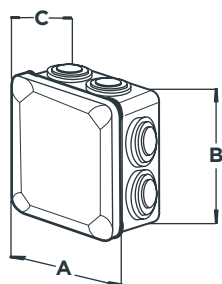

Cajas estanca

Cajas estanca

Cajas estanca

Cajas estanca con conos

Código	Color	Descripción	Dimensiones	Grado de protección	Piezas
			A x B x C (mm)		
CE808045CH	●	Caja estanca con conos hueso presión	80x80x45	IP 55	35
CE101045CH	●	Caja estanca con conos hueso presión	100x100x45	IP 55	24
CE101055CH	●	Caja estanca con conos hueso tornillo	100x100x55	IP 55	20
CE151080CH	●	Caja estanca con conos hueso tornillo	150x105x80	IP 55	1
CE171580CH	●	Caja estanca con conos hueso tornillo	175x150x80	IP 55	1
CE221710CH	●	Caja estanca con conos hueso tornillo	225x175x100	IP 55	1
CE322712CH	●	Caja estanca con conos hueso tornillo	325x275x120	IP 55	1

Cajas estanca lisas

Código	Color	Descripción	Dimensiones	Grado de protección	Piezas
			A x B x C (mm)		
CE808045LH	●	Caja estanca lisa hueso presión	80x80x45	IP 55	35
CE101045LH	●	Caja estanca lisa hueso presión	100x100x45	IP 55	24
CE101055LH	●	Caja estanca lisa hueso tornillo	100x100x55	IP 55	20
CE151080LH	●	Caja estanca lisa hueso tornillo	150x105x80	IP 65	1
CE171580LH	●	Caja estanca lisa hueso tornillo	175x150x80	IP 65	1
CE221710LH	●	Caja estanca lisa hueso tornillo	225x175x100	IP 65	1
CE322712LH	●	Caja estanca lisa hueso tornillo	325x275x120	IP 65	1