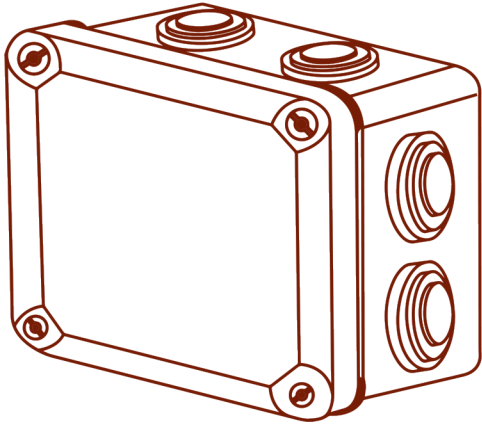

Cajas estanca

Cajas estanca

Cajas estanca

Cajas estanca con conos

Código	Color	Descripción	Dimensiones	Grado de protección	Piezas
			A x B x C (mm)		
CE808045CH	●	Caja estanca con conos hueso presión	80x80x45	IP 55	35
CE101045CH	●	Caja estanca con conos hueso presión	100x100x45	IP 55	24
CE101055CH	●	Caja estanca con conos hueso tornillo	100x100x55	IP 55	20
CE151080CH	●	Caja estanca con conos hueso tornillo	150x105x80	IP 55	1
CE171580CH	●	Caja estanca con conos hueso tornillo	175x150x80	IP 55	1
CE221710CH	●	Caja estanca con conos hueso tornillo	225x175x100	IP 55	1
CE322712CH	●	Caja estanca con conos hueso tornillo	325x275x120	IP 55	1

Cajas estanca lisas

Código	Color	Descripción	Dimensiones	Grado de protección	Piezas
			A x B x C (mm)		
CE808045LH	●	Caja estanca lisa hueso presión	80x80x45	IP 55	35
CE101045LH	●	Caja estanca lisa hueso presión	100x100x45	IP 55	24
CE101055LH	●	Caja estanca lisa hueso tornillo	100x100x55	IP 55	20
CE151080LH	●	Caja estanca lisa hueso tornillo	150x105x80	IP 65	1
CE171580LH	●	Caja estanca lisa hueso tornillo	175x150x80	IP 65	1
CE221710LH	●	Caja estanca lisa hueso tornillo	225x175x100	IP 65	1
CE322712LH	●	Caja estanca lisa hueso tornillo	325x275x120	IP 65	1